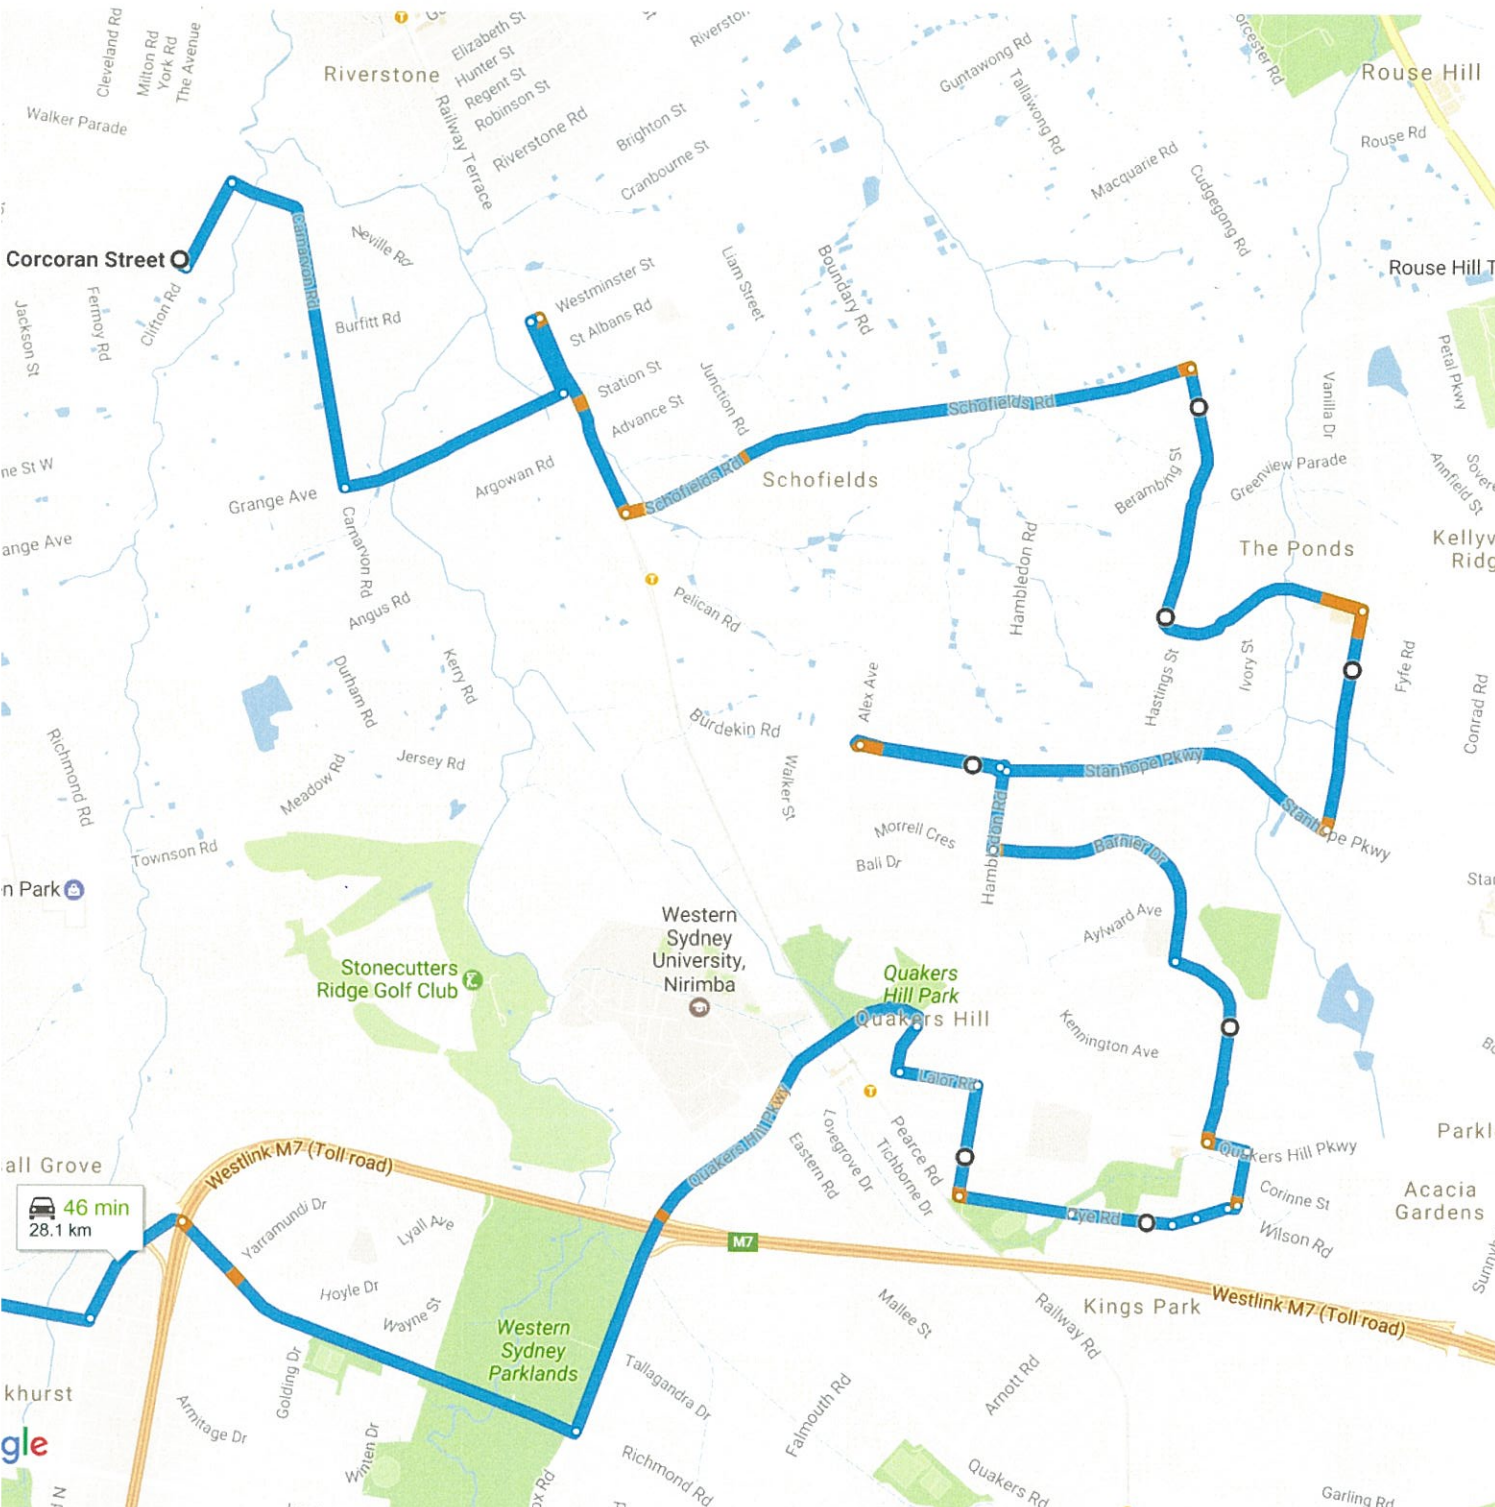

Drive 28.1 km, 46 min

46 min
28.1 km

Map data ©2017 Google 500 m